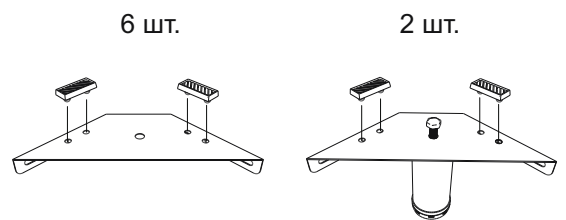

Инструкция по сборке кровати Altea с подъёмным механизмом

www.sonum.ru

* При ширине меньше 180 см. в комплекте входит 50 см - 2 шт.
 ** 3 шт. при ширине 120, 140. 2 шт. при ширине 80, 90.
 *** 66 шт. при ширине больше 180 см.

Фурнитура для установки подъёмного механизма

1

2

3

4

5

* При ширине кровати меньше 180 центральная опора не устанавливается.

6