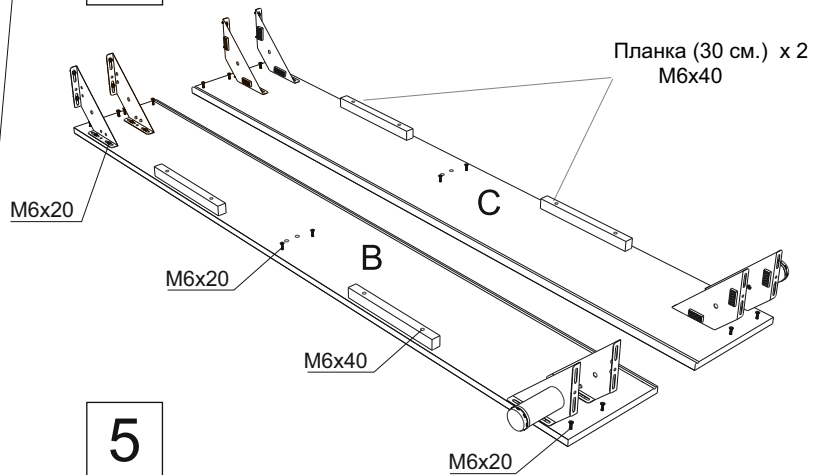

Инструкция по сборке кровати Altea с подъёмным механизмом

www.sonum.ru

* При ширине меньше 180 см. в комплекте входит 50 см - 2 шт.
 ** 3 шт. при ширине 120, 140. 2 шт. при ширине 80, 90.
 *** 66 шт. при ширине больше 180 см.

Фурнитура для установки подъёмного механизма

1

2

3

4

5

* При ширине кровати меньше 180 центральная опора не устанавливается.

6