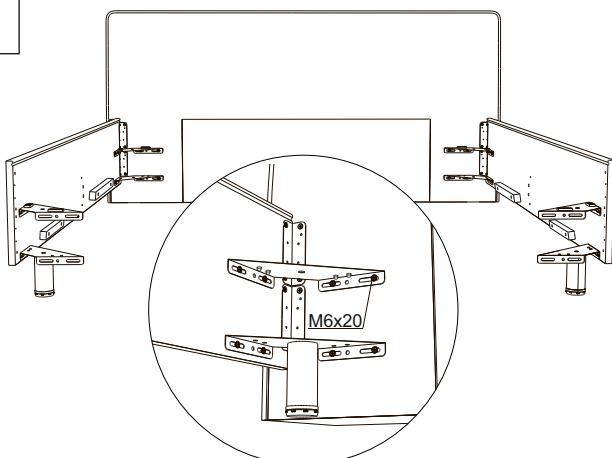

Инструкция по сборке кровати Altea с подъёмным механизмом

www.sonum.ru

* При ширине меньше 180 см. в комплекте входит 50 см - 2 шт.
 ** 3 шт. при ширине 120, 140. 2 шт. при ширине 80, 90.
 *** 66 шт. при ширине больше 180 см.

Фурнитура для установки подъёмного механизма

1

2

3

4

5

* При ширине кровати меньше 180 центральная опора не устанавливается.

6