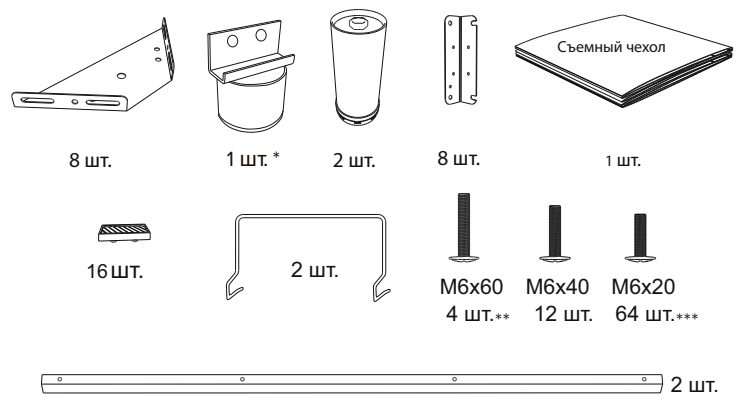

Инструкция по сборке кровати Altea с подъёмным механизмом

www.sonum.ru

* При ширине меньше 180 см. в комплекте входит 50 см - 2 шт.
 ** 3 шт. при ширине 120, 140. 2 шт. при ширине 80, 90.
 *** 66 шт. при ширине больше 180 см.

Фурнитура для установки подъёмного механизма

1

2

3

4

5

* При ширине кровати меньше 180 центральная опора не устанавливается.

6