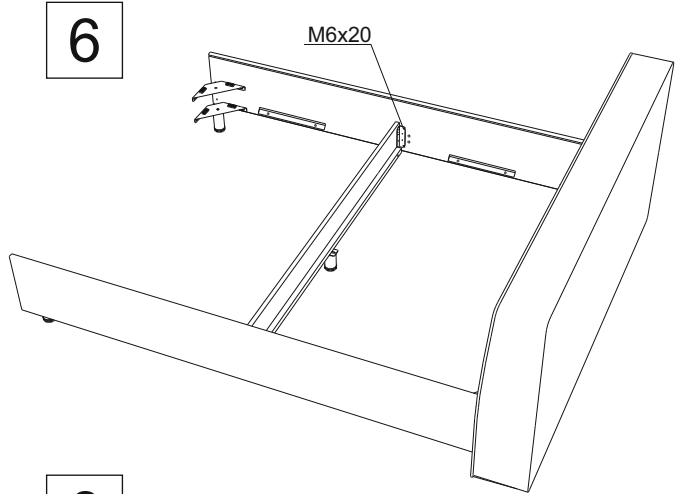

Инструкция по сборке кровати Altea с подъёмным механизмом

www.sonum.ru

* При ширине меньше 180 см. в комплекте входит 50 см - 2 шт.
 ** 3 шт. при ширине 120, 140. 2 шт. при ширине 80, 90.
 *** 66 шт. при ширине больше 180 см.

Фурнитура для установки подъёмного механизма

1

2

3

4

5

* При ширине кровати меньше 180 центральная опора не устанавливается.

6