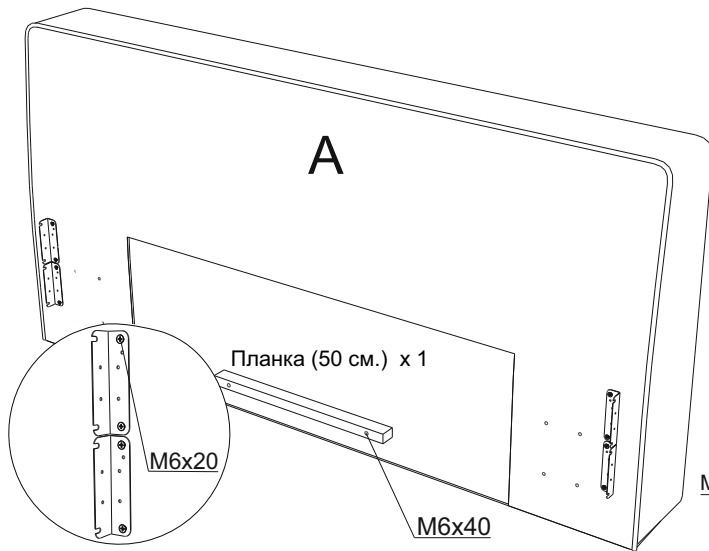

Инструкция по сборке кровати Altea с подъёмным механизмом

www.sonum.ru

* При ширине меньше 180 см. в комплекте входит 50 см - 2 шт.
** 3 шт. при ширине 120, 140. 2 шт. при ширине 80, 90.
*** 66 шт. при ширине больше 180 см.

Фурнитура для установки подъёмного механизма

1

2

3

4

5

* При ширине кровати меньше 180 центральная опора не устанавливается.