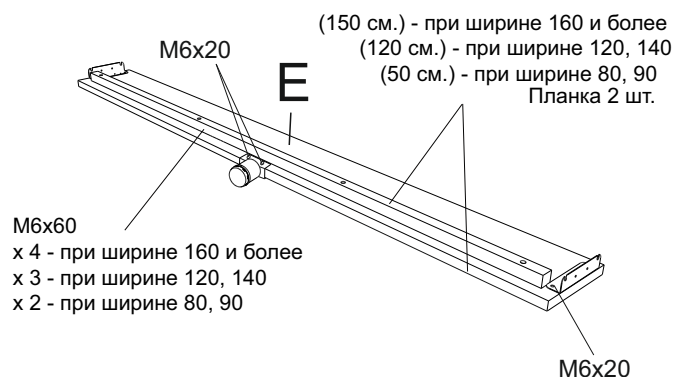

Инструкция по сборке кровати Altea с подъёмным механизмом

www.sonum.ru

* При ширине меньше 180 см. в комплекте входит 50 см - 2 шт.
 ** 3 шт. при ширине 120, 140. 2 шт. при ширине 80, 90.
 *** 66 шт. при ширине больше 180 см.

Фурнитура для установки подъёмного механизма

1

2

3

4

5

* При ширине кровати меньше 180 центральная опора не устанавливается.

6