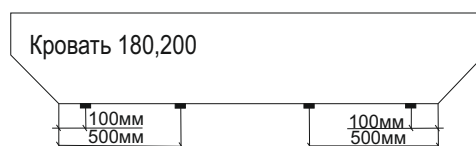

* 4 - при ширине 180, 200.

Инструкция по сборке кровати Carolina

www.sonum.ru

Схема установки подпятников

7

8

9

11