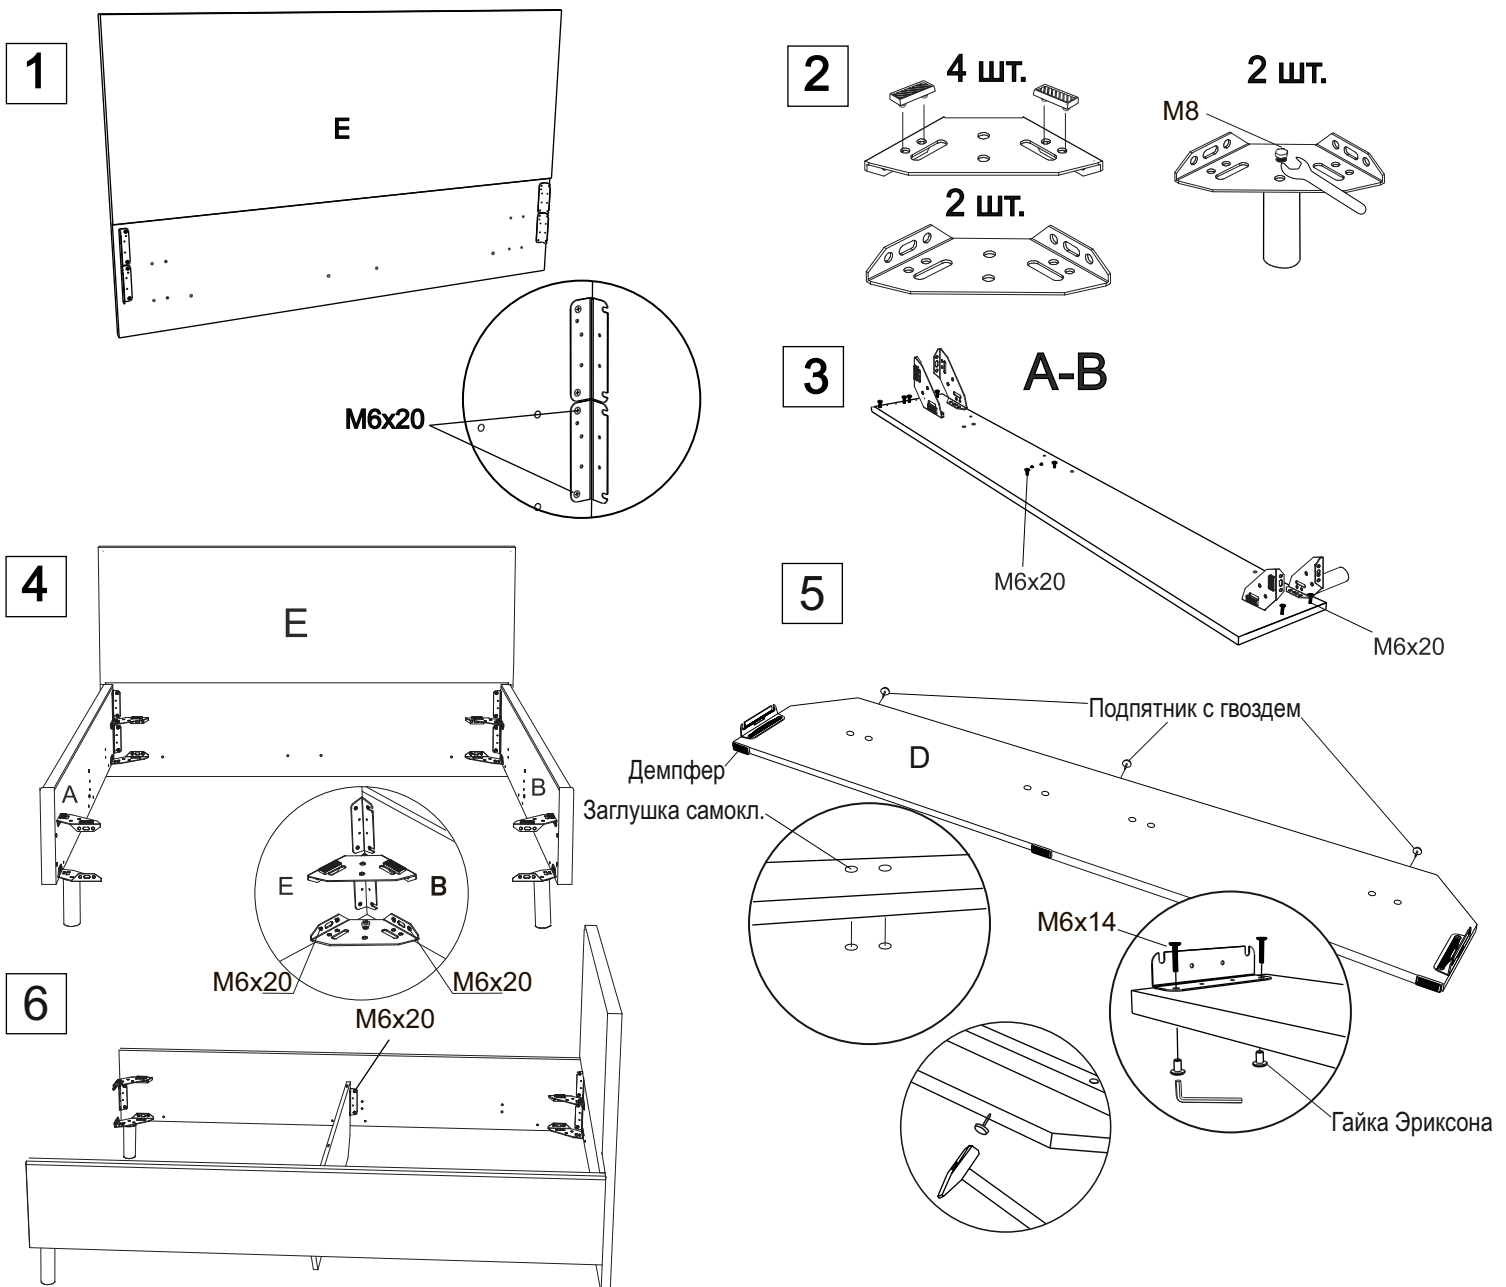

* 4 - при ширине 180, 200.

Инструкция по сборке кровати Carolina

www.sonum.ru

Схема установки подпятников

7

8

9

11

10

12